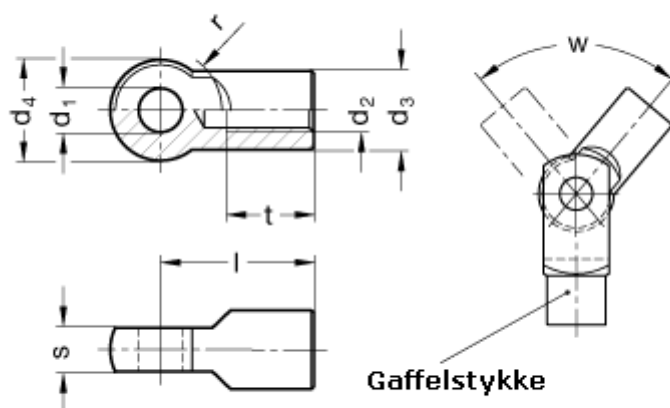

Varenummer: 20412510
Beskrivelse: Ganter led for gaffelstykke
GN752-8-M8

Mål

d1 = 8
d2 = M 8
d3 = 14
d4 = 18
l = 29.0
r = 12
s = 8
t min = 16

w = 218°